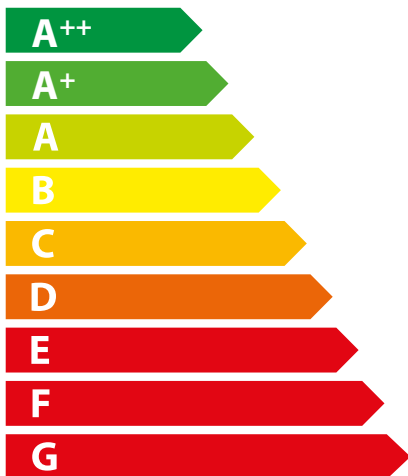

ENERG

енергия · ενεργεια

ARTEL

CLIMA & ENERGIA

98REDONDA.6

A++

6,5
kW

ENERGIA · ЕНЕРГИЯ · ΕΝΕΡΓΕΙΑ · ENERGIJA · ENERGY · ENERGIE · ENERGI