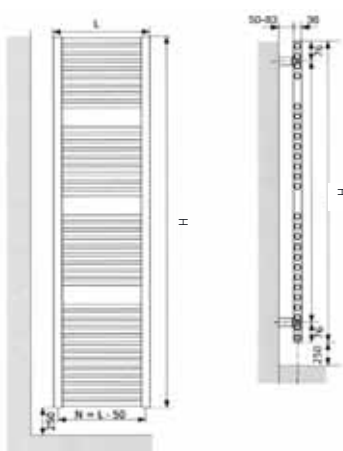

IMPLANTATION

ACCESSOIRES

Résistance électrique avec thermostat réglable

	300 W	600 W	1000 W
Prix (€ H.T.)	138,00	148,00	160,00
Code	RTHR300	RTHR600	RTHR1000

Programmateur mural infrarouge pour résistance sèche serviette

(permet le pilotage à distance par infrarouge du thermostat réglable)

Prix (€ H.T.)	96,00
Code	SKT4P

CARACTÉRISTIQUES TECHNIQUES

D 3000		5/8	5/12	5/15	5/18	6/8	6/12	6/15	6/18	7/18
Largeur L	mm	500	500	500	500	600	600	600	600	750
Entraxe N	mm	450	450	450	450	550	550	550	550	700
Hauteur H	mm	770	1200	1500	1800	770	1200	1500	1800	1800
Ø Tubes	mm	22	22	22	22	22	22	22	22	22
Nombre de tubes		17	25	32	36	17	25	32	36	36
Contenance	l	3,7	5,6	7,1	8,2	4,3	6,4	8,1	9,3	10,5
Poids	kg	7,1	10	12,2	13,9	7,9	11,1	13,7	15,6	17,2
Puissance ΔT 50 °C	W	370	556	705	814	424	636	808	929	1044
Prix (€ H.T.)		112,30	139,10	166,90	206,00	119,50	139,10	166,90	214,30	222,50
Code		DN508	DN512	DN515	DN518	DN608	DN612	DN615	DN618	DN718

D 3000 avec raccordement au centre

Prix (€ H.T.)	155,60	181,30	183,40	230,70
Code	DN512RC	DN515RC	DN615RC	DN618RC