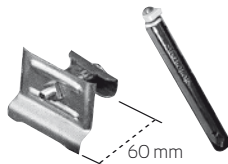

Support radiateur à expansion	Plaquette 65UMF	Chevilles à expansion* (RIDO E 100 et COLONNINE)			
		RA 90 mm	RA 120 mm	RA 180 mm	RA 240 mm
Prix (€ H.T.)	2,50	7,18	7,28	8,10	8,99
Code	RFZX65UMF	RFZXRA09	RFZXRA12	RFZXRA18	RFZXRA24

* Le lot de 2 pièces.