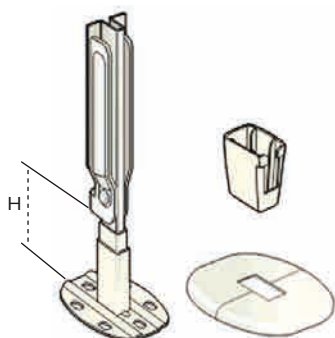

ACCESSOIRES

	Bouchon plein 1/2 zingué (avec joint)	Réduction 1/2 - 3/8 zingué (avec joint)
Prix (€ H.T.)	1,40	1,40
Code	RCZBBOUCHON	RCZB38

	Stylo de retouche blanc RAL 9010	Stylo de retouche blanc RAL 9016 pour maxi
Prix (€ H.T.)	23,20	22,50
Code	ST9010	ST9016

Pied support avec étriers	H 300/400/500	H 600	H 750	H 900
Prix (€ H.T.)	23,90	27,10	28,10	30,20
Code	RCZTH500	RCZTH610	RCZTH700	RCZTH900

Pied support sans étrier	H 500	H 600	H 750	H 900
Prix (€ H.T.)	27,00	28,10	29,10	32,30
Code	RCZTH500QN	RCZTH610QN	RCZTH701QN	RCZTH901QN

Pieds support (la paire) pour radiateur type 21, 22, 33		
Prix (€ H.T.)	84,70	70,80
Code	PK1	PK3
Hauteur (H) mm	262 - 360	150 - 200

MONTAGE ULTRA-RAPIDE

8 SECONDES

Vannes en H	Bitube Droit 1/2" M	Bitube Equerre 1/2" M
Prix (€ H.T.)	33,40	33,40
Code	REZX91210	REZX91310