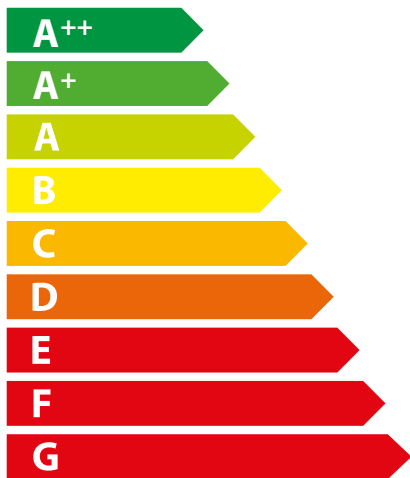

ENERG
енергия · ενεργεια

calidéal

GREY6G

6,4
kW

ENERGIA · ЕНЕРГИЯ · ΕΝΕΡΓΕΙΑ · ENERGIJA · ENERGY · ENERGIE · ENERGI

2015/1186